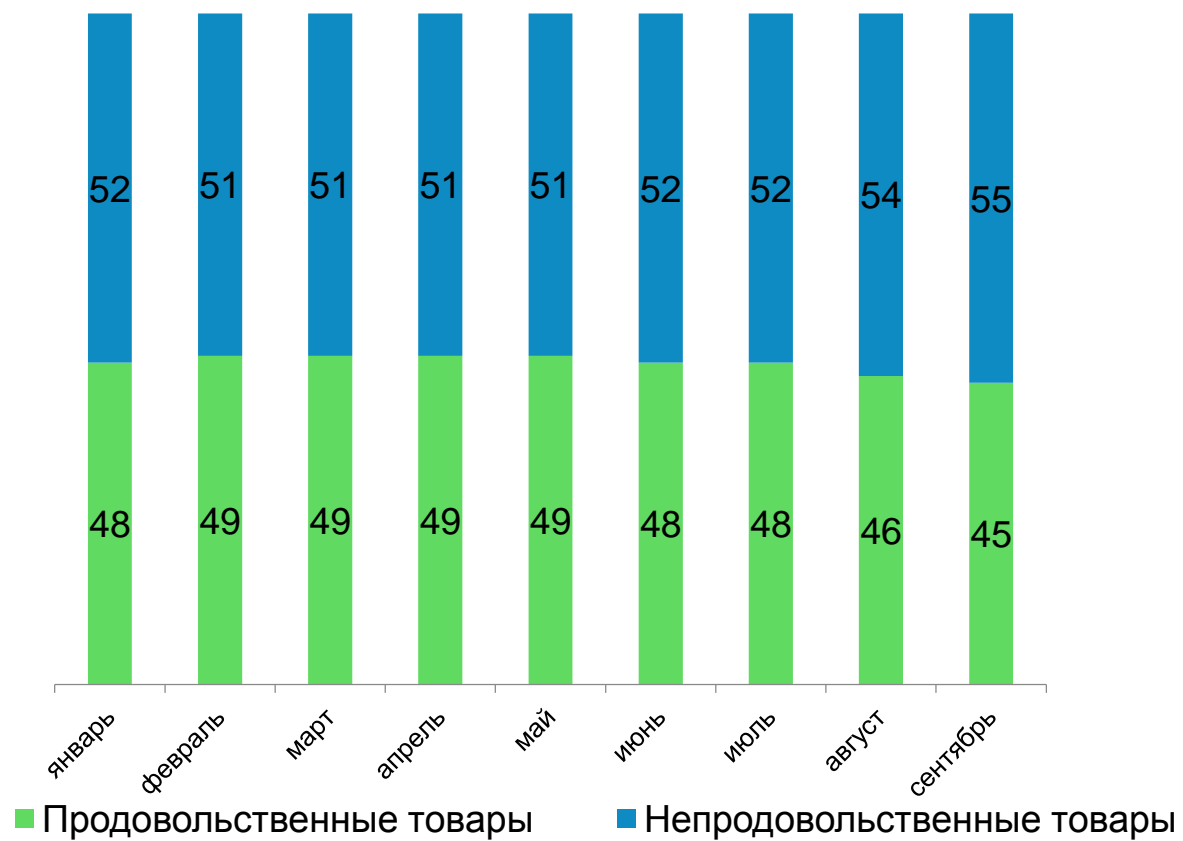

ФЕДЕРАЛЬНАЯ СЛУЖБА
ГОСУДАРСТВЕННОЙ СТАТИСТИКИ

ОСНОВНЫЕ ПОКАЗАТЕЛИ СТАТИСТИКИ РОЗНИЧНОЙ ТОРГОВЛИ ЛЕНИНГРАДСКОЙ ОБЛАСТИ

в 2023 году

ДИНАМИКА ОБОРОТА РОЗНИЧНОЙ ТОРГОВЛИ

в % к предыдущему месяцу¹⁾

¹⁾ Данные с апреля по июль уточнены по итогам ежеквартальных обследований субъектов малого предпринимательства.

СТРУКТУРА ОБОРОТА РОЗНИЧНОЙ ТОРГОВЛИ

В % к итогу

СТРУКТУРА ОБОРОТА РОЗНИЧНОЙ ТОРГОВЛИ ПО ТИПАМ ХОЗЯЙСТВУЮЩИХ СУБЪЕКТОВ

в январе-сентябре 2023 года